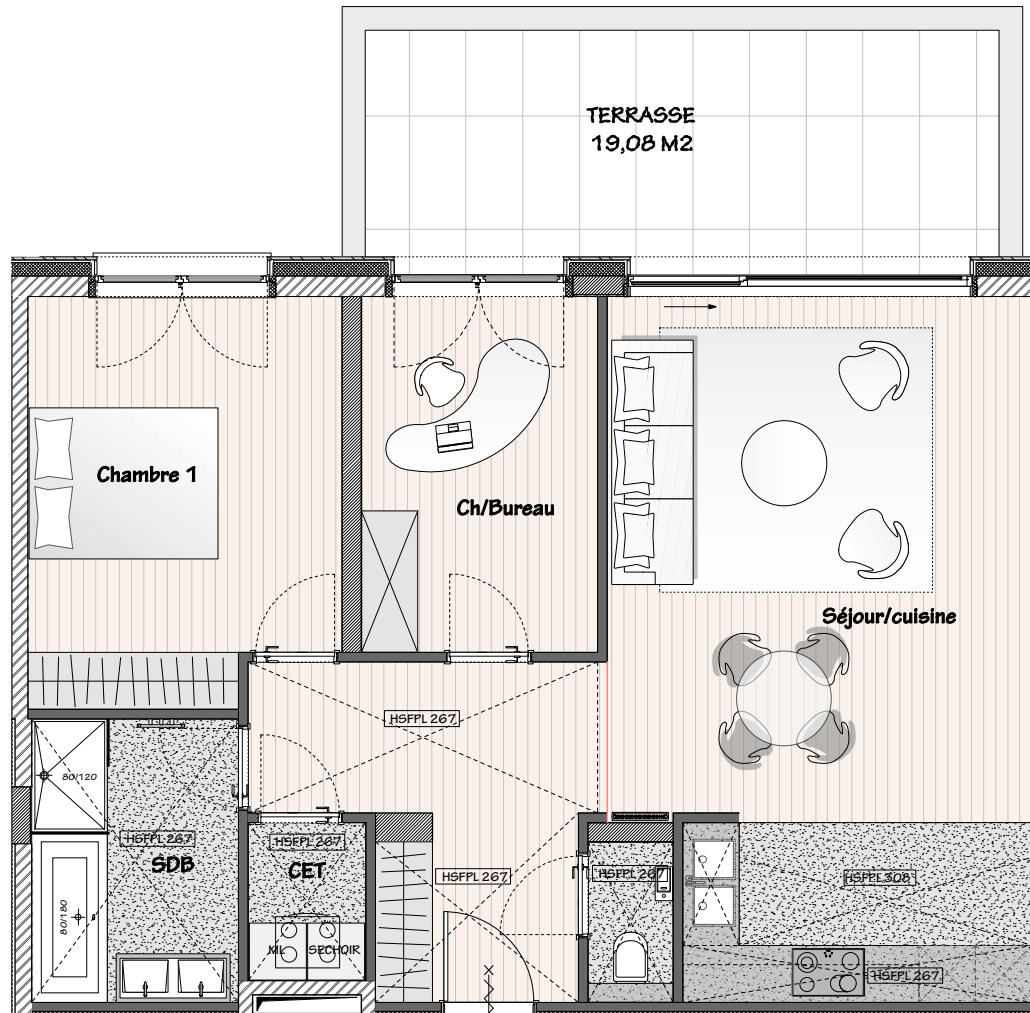

# DOMAINE DE L'OBSERVATOIRE UCCLE

Rue Groeselenberg 57

**RESIDENCE " SIRIUS "**

**APPARTEMENT SIR 2-1.2**

niveau 1

2 chambres / 2 slaapkamers

**SURFACE / OPPERVLAKTE :**

Appartement : 88,1 M2

Terrasse / terras : 19,1 M2

0 1 2 3