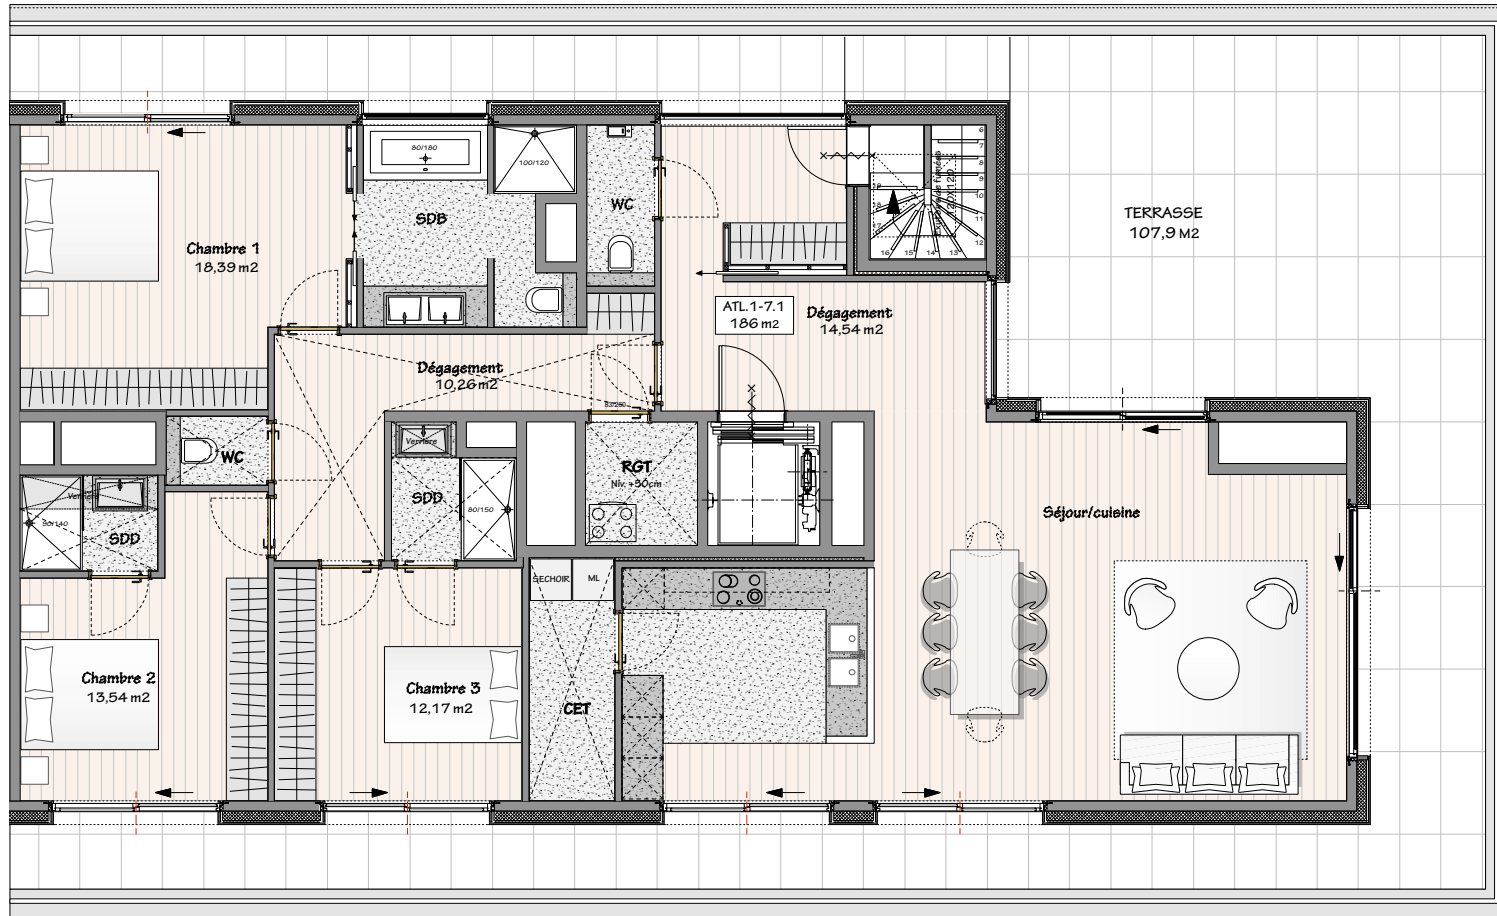

# DOMAINE DE L'OBSERVATOIRE UCCLE

Rue Groeselenberg 57

**RESIDENCE " ATLAS "**

**APARTEMENT ATL 1-7.1**

niveau 7

3 chambres / 3 slaapkamers

**SURFACE / OPPERVLAKTE :**

Appartement : 186 M2

Terrasse / terras : 107,9 M2